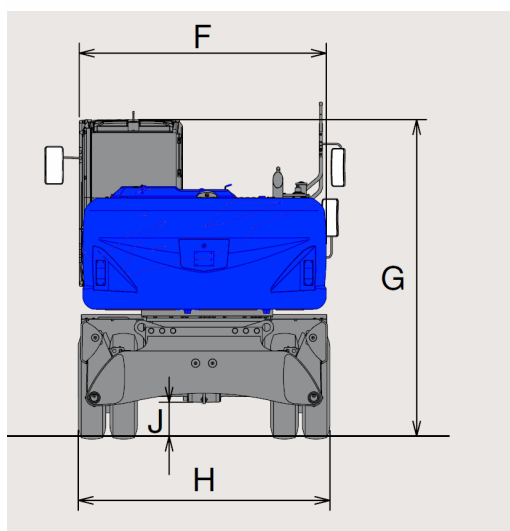

### Technische gegevens - Mobile graafmachine

<b>Merk</b>	: Hitachi
<b>Naam</b>	: Hitachi ZX-210-W3
<b>Groep</b>	: Grondverzet
<b>Gewicht</b>	: 21.800 kg
<b>Transportlengte</b>	: 9,7 m
<b>Bakinhoud</b>	: 0,51-1,20 m <sup>3</sup>

### Maattekening:

### Afmetingen:

A	9,70 m	E	1,23 m
B	2,99 m	F	2,47 m
C	2,75 m	G	3,17 m
D	2,52 m	H	2,53 m