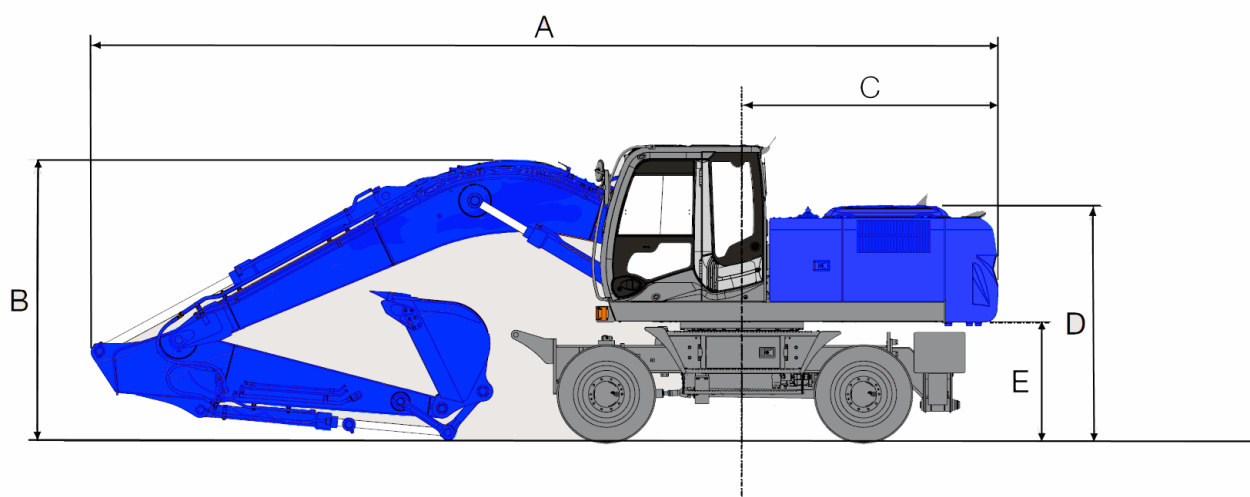

### Technische gegevens - Mobile graafmachine

<b>Merk</b>	: Hitachi
<b>Naam</b>	: Hitachi ZX-210-W3
<b>Groep</b>	: Grondverzet
<b>Gewicht</b>	: 21.800 kg
<b>Transportlengte</b>	: 9,7 m
<b>Bakinhoud</b>	: 0,51-1,20 m <sup>3</sup>

### Maattekening:

### Afmetingen:

A	9,70 m	E	1,23 m
B	2,99 m	F	2,47 m
C	2,75 m	G	3,17 m
D	2,52 m	H	2,53 m